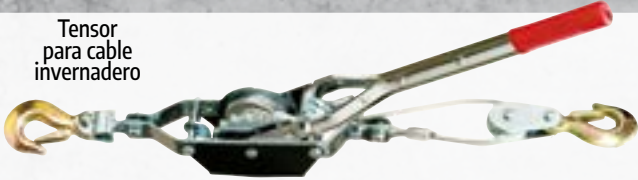

Tiralineas Plástico profesional

50 mts.
Cod: 02340082

Bote polvo tiralíneas profesional

360 grs.
Cod: 02340088

Tiralíneas con plomada y bote polvo

30 mts.
Bote 100 grs.
Cod: 02340083

Nivel de agua 2 piezas

Sin manguera
Cod: 02301150

Tornillo banco heavy duty giratorio

105 mm. Cod: 02320080
130 mm. Cod: 02320082
155 mm. Cod: 02320084

Tornillo de banco acero

75 mm. Cod: 02320027
75 mm. Cod: 02320060
100 mm. Cod: 02320065
125 mm. Cod: 02320070
150 mm. Cod: 02320075

Polipastos cadena

500 kgs / 3 mts. Cod: 02370050
1.000 kgs / 3 mts. Cod: 02370055
2.000 kgs / 3 mts. Cod: 02370060

Tensor para cable invernadero

2 Toneladas. Cod: 02310180
3 Toneladas. Cod: 02310185

Torno manual