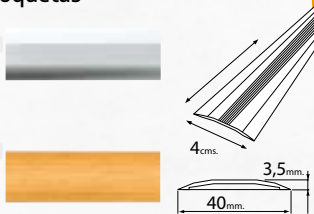

Tapajuntas adhesivo aluminio para moquetas

Plata 200 cms. Plata 98,5 cms. Plata 82 cms.
Cod: 02541115 Cod: 02541110 Cod: 02541105

Tapajuntas adhesivo aluminio para moquetas

Roble 98,5 cms. Roble 82 cms.
Cod: 02541130 Cod: 02541125

Tapajuntas adhesivo aluminio para moquetas

Sapelli 98,5 cms. Sapelli 82 cms.
Cod: 02541150 Cod: 02541145

Tapajuntas adhesivo aluminio para moquetas

Oro 98,5 cms. Oro 82 cms.
Cod: 02541090 Cod: 02541085