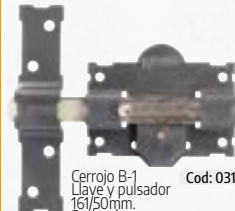

Cercojo B-1
Llave y pulsador
161/50mm.
Redondo
Cod: 03102100