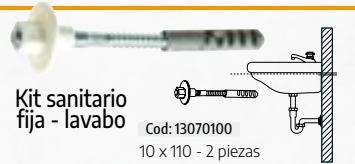

Cod: 02650068
Cod: 02650320

Maletín juntas tóricas 32 modelos

407 piezas
Cod: 04120280

Cod: 02160655

Cod: 02160650

Kit sanitario cisterna/inodoro

Cod: 13070120
5 x 90 - 2 piezas

Kit sanitario fija - lavabo

Kit sanitario alcayata + taco

1 pieza

Cuchilla cortatubos

Cod: 02160715

Cortatubos mini

Ø 3 - 22 mm.
Cod: 02160705

Cortatubos

Ø 3 - 30 mm.
Cod: 02160710