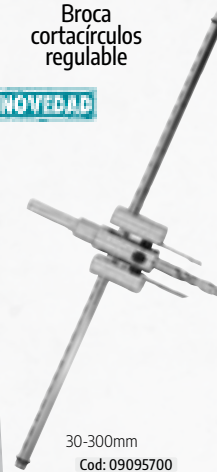

NOVEDAD

115 mm.
Cod: 09012125

Disco diamante
para desbaste
doble
corona

NOVEDAD

115 mm.
Cod: 09012130

Broca
cortacirculos
regulable

NOVEDAD

30-300mm
Cod: 09095700