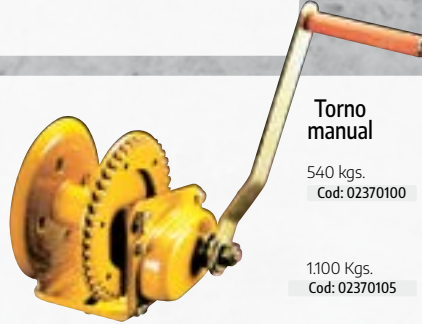

Tiralineas Plástico profesional

50 mts.
Cod: 02340082

Bote polvo tiralíneas profesional

360 grs.
Cod: 02340088

Tiralíneas con plomada y bote polvo

30 mts.
Bote 100 grs.
Cod: 02340083

Nivel de agua 2 piezas

Sin manguera
Cod: 02301150

Tornillo banco heavy duty giratorio

105 mm. Cod: 02320080
130 mm. Cod: 02320082
155 mm. Cod: 02320084

Tornillo de banco acero

75 mm. Cod: 02320027
75 mm. Cod: 02320060
100 mm. Cod: 02320065
125 mm. Cod: 02320070
150 mm. Cod: 02320075

Polipastos cadena

500 kgs / 3 mts. Cod: 02370050
1.000 kgs / 3 mts. Cod: 02370055
2.000 kgs / 3 mts. Cod: 02370060

Tensor para cable invernadero

2 Toneladas. Cod: 02310180
3 Toneladas. Cod: 02310185

Torno manual