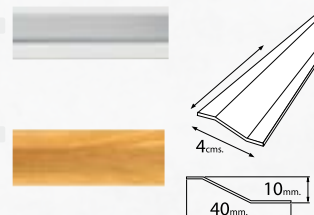

Tapajuntas adhesivo aluminio para cerámica

Plata 200 cms. Plata 98,5 cms. Plata 82 cms.
Cod: 02541035 Cod: 02541030 Cod: 02541025

Tapajuntas adhesivo aluminio para cerámica

Roble 98,5 cms. Roble 82 cms.
Cod: 02541050 Cod: 02541045

Tapajuntas adhesivo aluminio para cerámica

Sapelli 98,5 cms. Sapelli 82 cms.
Cod: 02541070 Cod: 02541065

Tapajuntas adhesivo aluminio para cerámica

Oro 98,5 cms. Oro 82 cms.
Cod: 02541010 Cod: 02541005