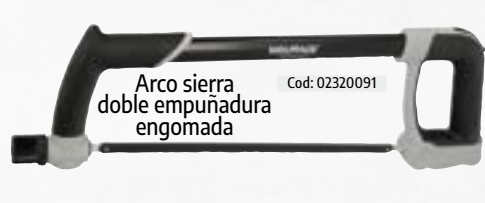

5 hojas recambio
Cod: 02300845

Rascador para escayola
250 mm.
Cod: 02300404

Hoja recambio
Cod: 02300408

Rascador para escayola
140 mm.
Cod: 02300402

Hoja recambio
Cod: 02300406

Arco sierra doble empuñadura aluminio
Cod: 02010130

Arco sierra doble empuñadura engomada
Cod: 02320091

Arco sierra mango ajustable
Cod: 02320090

Arco sierra acero profesional
Cod: 02320088

Serrucho para escayola tipo pistola
Cod: 02320801

Serrucho para escayola tipo cuchillo
Cod: 02329000