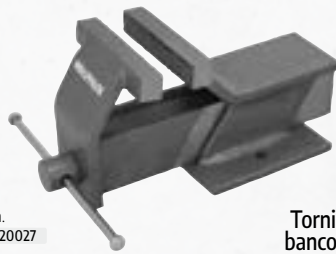

230 mm. Cod: 02301165

Nivel "Tilerplus" 2 bases

40 cms. Cod: 02301090
50 cms. Cod: 02301092
60 cms. Cod: 02301094

Tiralineas aluminio

30 mts.
Cod: 02340080

Tiralineas Plástico profesional

30 mts.
Cod: 02340087

Tiralineas Plástico profesional

50 mts.
Cod: 02340082

Bote polvo tiralíneas profesional

360 grs.
Cod: 02340088

Tiralíneas con plomada y bote polvo

30 mts.
Bote 100 grs.
Cod: 02340083

Nivel de agua 2 piezas

Sin manguera
Cod: 02301150

Tornillo banco heavy duty giratorio

105 mm. Cod: 02320080
130 mm. Cod: 02320082
155 mm. Cod: 02320084

Tornillo de banco acero

75 mm. Cod: 02320027
75 mm. Cod: 02320060
100 mm. Cod: 02320065
125 mm. Cod: 02320070
150 mm. Cod: 02320075