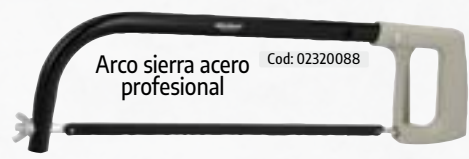

5 hojas recambio
Cod: 02300845

Rascador para escayola
250 mm.
Cod: 02300404

Hoja recambio
Cod: 02300408

Rascador para escayola
140 mm.
Cod: 02300402

Hoja recambio
Cod: 02300406

Arco sierra doble empuñadura aluminio
Cod: 02010130

Arco sierra doble empuñadura engomada
Cod: 02320091

Arco sierra mango ajustable
Cod: 02320090

Arco sierra acero profesional
Cod: 02320088

Serrucho para escayola tipo pistola
Cod: 02320801

Serrucho para escayola tipo cuchillo
Cod: 02329000