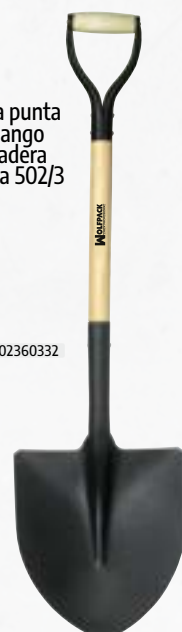

Espátula carrocerero inoxidable profesional

50 mm.	Cod: 02170010	60 mm.	Cod: 02170015
70 mm.	Cod: 02170020	80 mm.	Cod: 02170025
80 mm.	Cod: 02170025	100 mm.	Cod: 02170030

NOVEDAD

Pala
pequeña
punta
mango
madera
con anilla

Cod: 02360385

Pala
cuadrada
mango
madera
muleta
509/3

Cod: 02360340

Pala
cuadrada
mango
madera
anilla 509/3

Cod: 02360342

Pala punta
mango
madera
muleta
502/3

Cod: 02360330

Pala punta
mango
madera
anilla 502/3

Cod: 02360332

Palote
forjado

Cod: 02360351

NOVEDAD

Pala
aluminio
nieve
mango
fibra con
anilla

Cod: 02360380

Pala
cuadrada
mango
fibra vidrio
muleta
Nº3

Cod: 02360365