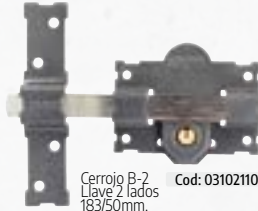

Cercojo B-6
Llave 2 lados
165/50mm.
Redondo
Cod: 03102130

Cercojo B-2
Llave 2 lados
183/50mm.
Redondo
Cod: 03102110

Cercojo B-1
Llave y pulsador
161/50mm.
Redondo
Cod: 03102100

Cercojo B-5
Llave y pulsador
143/50mm.
Redondo
Cod: 03102125