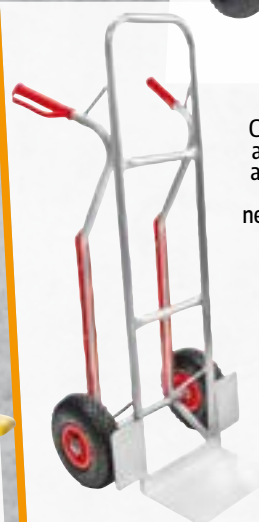

Carretilla almacén aluminio rueda neumática

120 x 50 cms.
Fondo 55 cms.
Cod: 11090155

Caballete de madera pino macizo