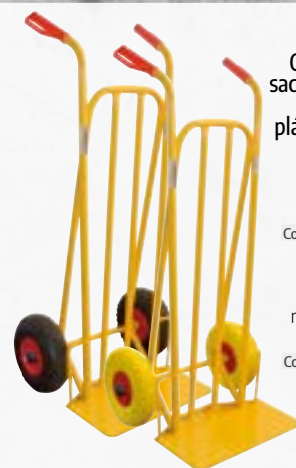

Carretilla sacos "super" llanta plástico pala larga
Rueda maciza amarilla
Cod: 11090080

Rueda neumática negra
Cod: 11090085

Rueda neumática llanta plástico
Ø 260 mm. Eje 20 mm
Cod: 11110605

Rueda maciza llanta metálica eje centrado carretilla sacos
Ø 260 mm. Eje 20 mm
Cod: 11110608

Rueda maciza llanta plástica eje centrado
Ø 260 mm. Eje 20 mm
Cod: 11112415